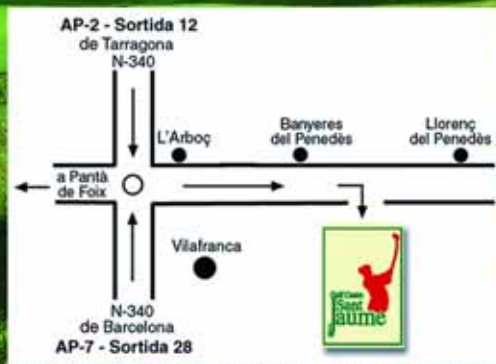

tel. 977 67 82 72 - golfstjaume@terra.es - www.santjaumepitchandputt.com

Ctra. de l'Arboç a Llorenç del Penedès, km 4 - Sant Jaume dels Domenys - 43713 Tarragona